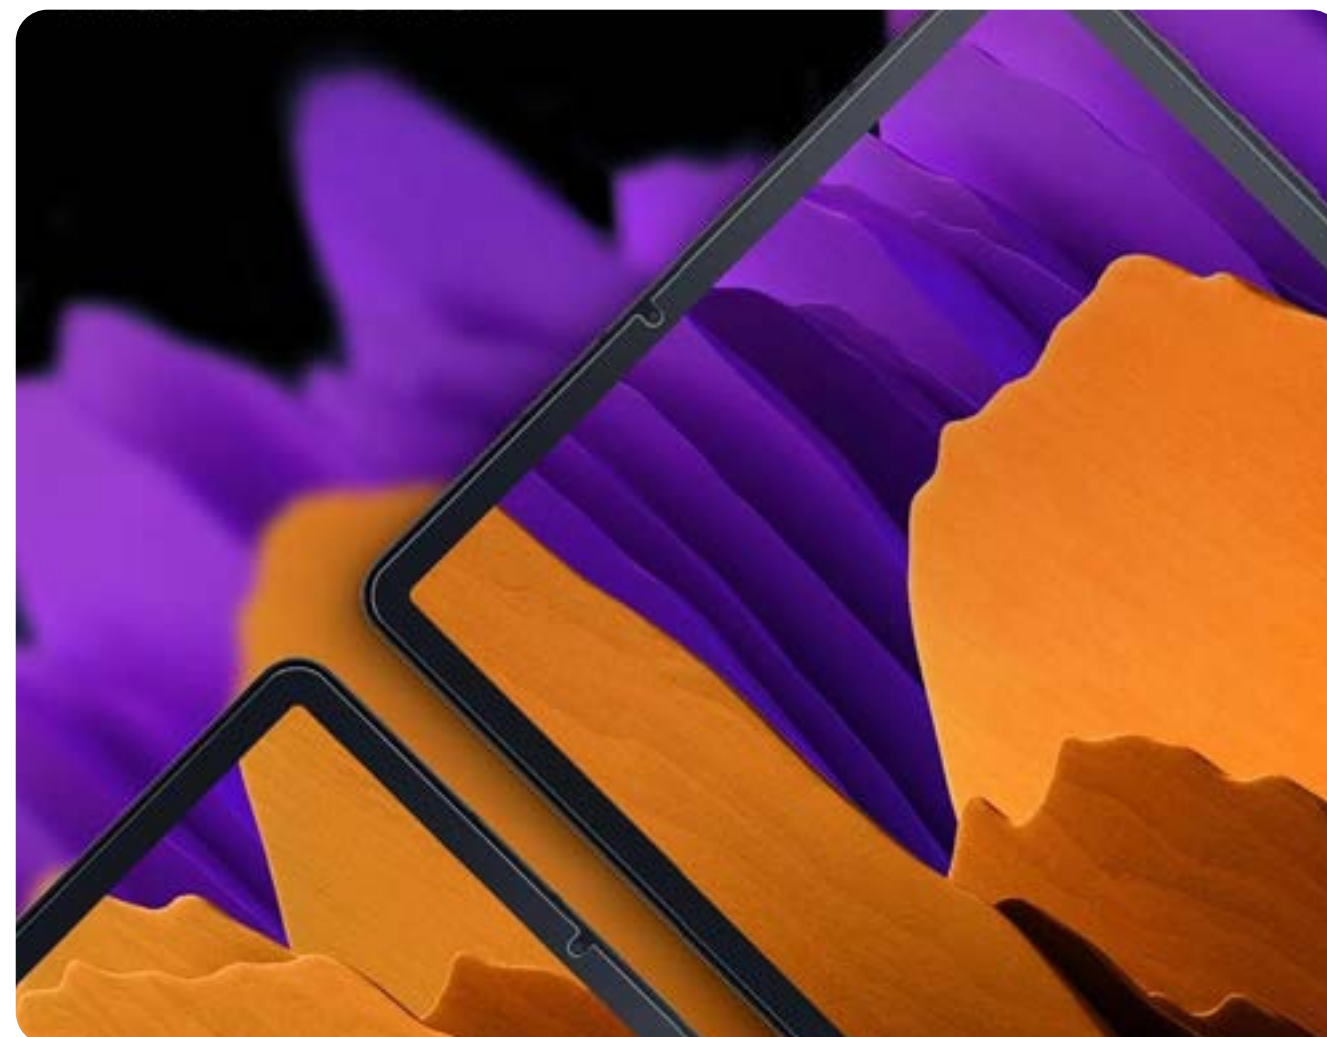

- transparentní tvrzené sklo - tvrdost 9H
- součástí balení pomocný instalační rámeček
- po aplikaci skla zůstává 100% citlivost obrazovky
- oleofobní povrch zabraňující otiskům prstů
- kompatibilní se Spigen kryty