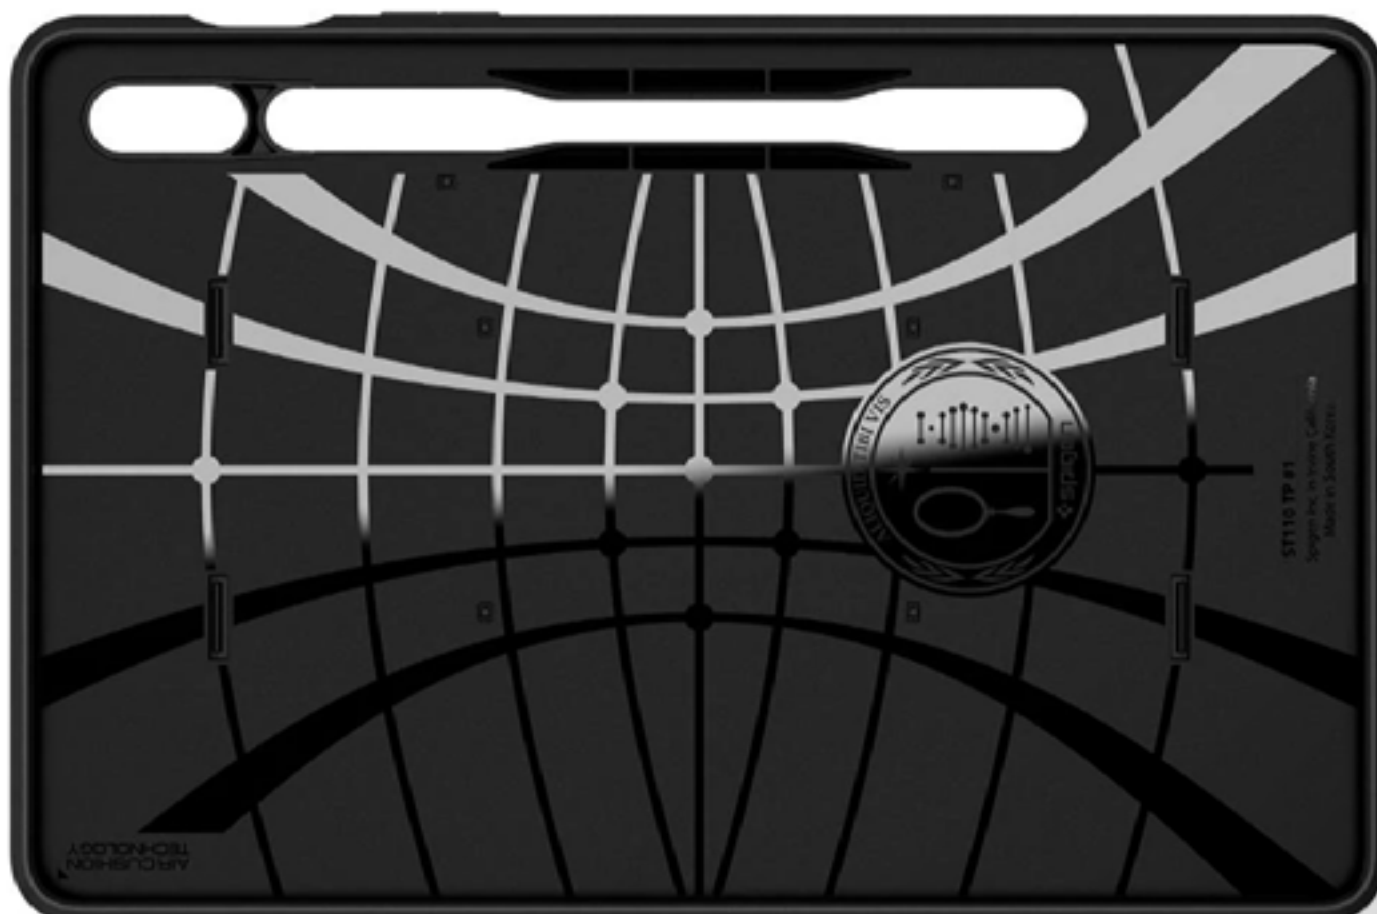

UAG Metropolis, black

– Samsung Galaxy Tab S8/S7

Kód **224011114040**
Doporučená cena **1799 Kč**
EAN **840283900136**

Spigen Tough Armor Pro, black

– Samsung Galaxy Tab S8+/S7+

Kód ACS01609
 Doporučená cena 1949 Kč
 EAN 8809710755888

- dvouvrstvá konstrukce s Air Cushion Technology®
- zvýšené okraje pro lepší ochranu displeje a fotoaparátu
- odolný výklopný stojánek
- materiál: TPU + PC

Spigen Tough Armor Pro, black

– Samsung Galaxy Tab S8/S7

Kód ACS01606
 Doporučená cena 1849 Kč
 EAN 8809710755857

Spigen Stand Folio, gray

– Microsoft Surface Pro 8

Kód **ACS04208**
Doporučená cena **1949 Kč**
EAN **8809811857917**

- přenosný portfoliový design pro každodenní potřeby a pero Surface Pen
- možnost složení do dvou různých poloh jako stojánek
- úplné soukromí a krytí s bezpečným magnetickým uzávěrem
- pohodlné a bezpečné držení jednou rukou pomocí poutka
- materiál: polykarbonát, látka

- odolný a pevný kryt, který chrání před pády a poškrábáním
- matný povrch
- kryt mírně přesahuje přes displej pro lepší ochranu displeje
- plný přístup ke všem funkcím
- materiál: TPU

Spigen Rugged Armor, navy blue