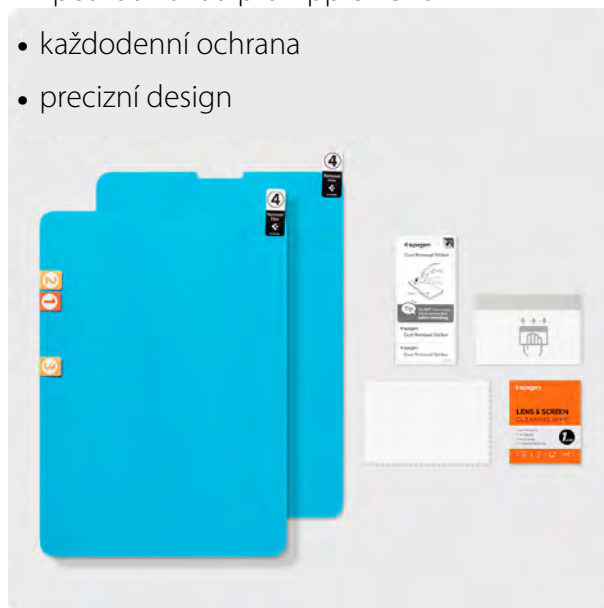

# SPiGEN

Spigen Paper Touch 2pc  
– iPad Pro 12.9" 2020

**Kód**  
**Doporučená cena**  
**EAN**

AFL02196  
1 499 Kč  
8809756640674

- textura podobná papíru - stejný nostalgický pocit při psaní na kousek lisovaného papíru
- intuitivní odezva dotyku - poskytuje stejnou zpětnou vazbu pro Apple Pencil
- každodenní ochrana
- precizní design