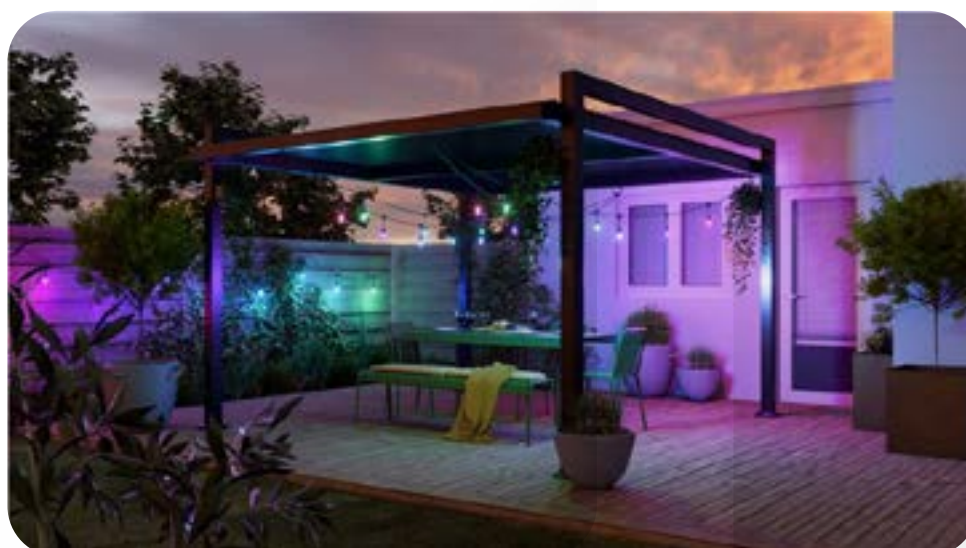

Nanoleaf Outdoor String Lights Expansion Pack 15M

PN **NF084E00-20SLO**
RRP **2049 Kč**
EAN **4897105338314**