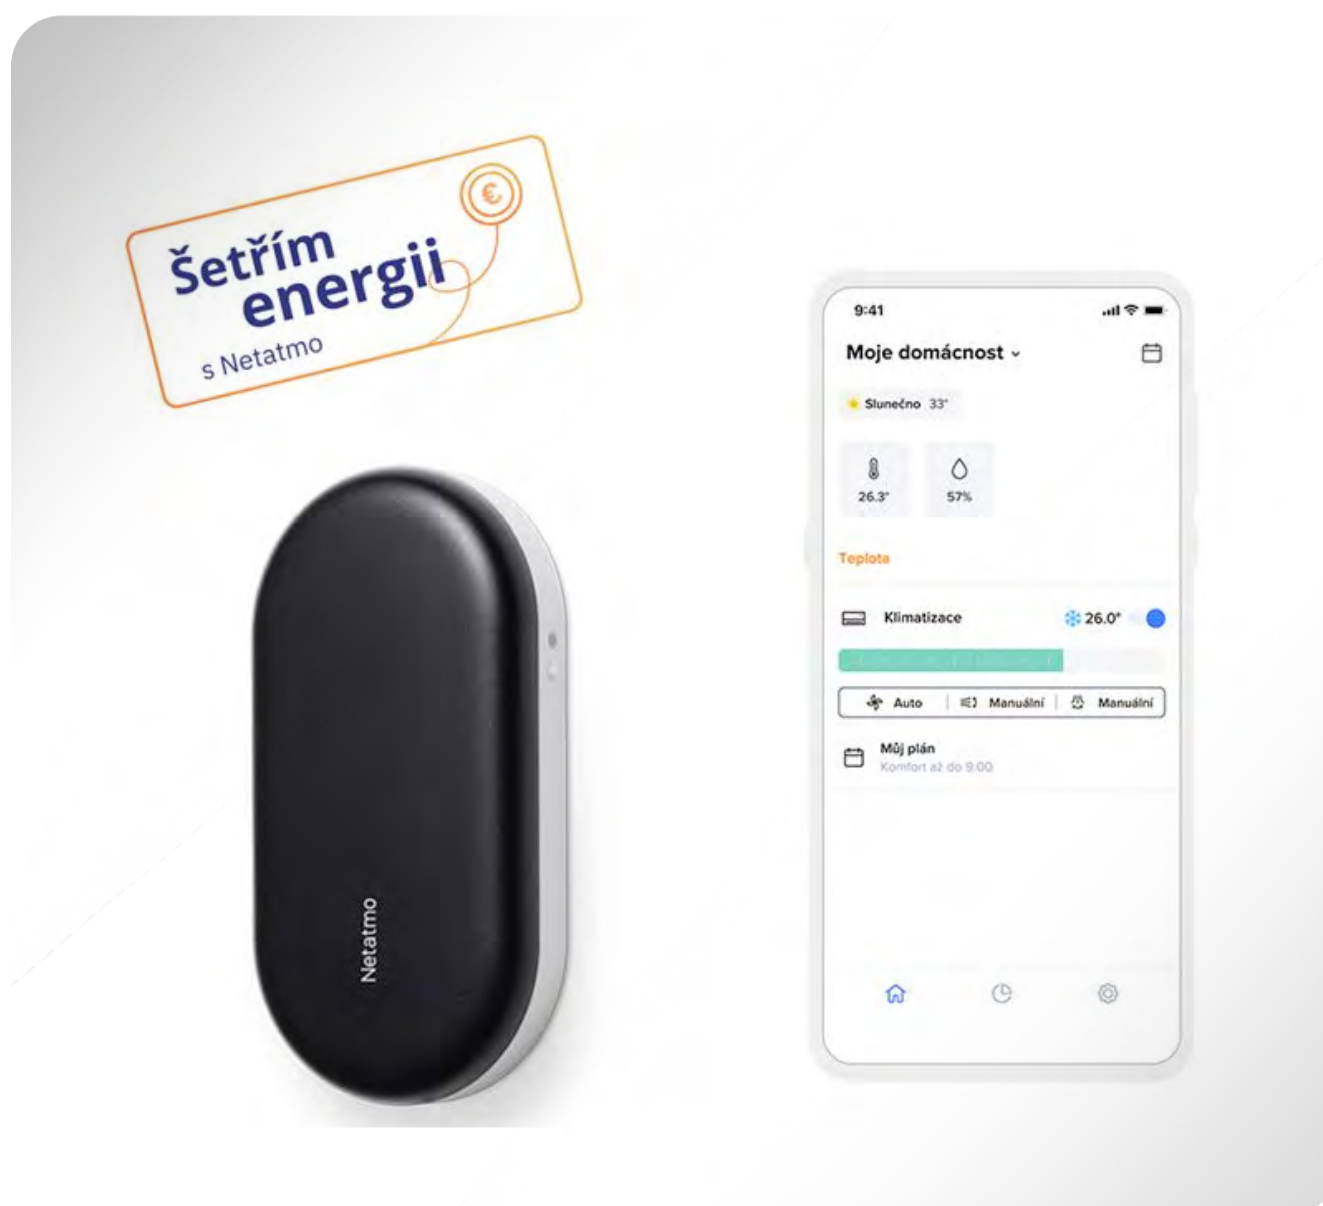

Dopřejte si úspory energie společně s pohodlím: již 10 let vám společnost Netatmo nabízí inteligentní řešení vytápění či chlazení domácnosti. Inteligentní Ovládání Klimatizace vám umožňuje prostřednictvím mobilu kdykoliv a odkudkoliv ovládat klimatizaci nebo tepelné čerpadlo vzduch-vzduch. Určete si týdenní plán, který odpovídá vašim zvykům a potřebám a chladíte nebo topte pouze, když potřebujete. Díky integrované funkci geolokalizace „Eco-Assist“ už nebudete plýtvat energií. Sledujte a analyzujte vývoj vašeho klimatu v interiéru díky teplotním a vlhkostním čidlům. Inteligentní Ovládání je kompatibilní s jednotlivými hlasovými asistenty a konektivními systémy jako jsou Google Home, Alexa či Apple Home. K tomu, abyste v aplikaci Home + Control nastavili zařízení, vám stačí několik minut. Všechny klimatizace a tepelná čerpadla vzduch-vzduch, která již máte instalovaná a jsou vybavená infračerveným ovládáním, jejichž obrazovka zobrazuje nastavení, jsou kompatibilní. Nejte si jistí? Ověřte si vše na: check.netatmo.com.

- Vaše klimatizace, jen chytřejší
- Připojte jakýkoliv model s infračerveným ovládáním, který již máte doma.
- Upravujte teplotu kdykoli, i na dálku
- Snadné ovládání klimatizace z vašeho mobilu.
- Chladíte nebo topte jen, když je to potřeba
- Programujte svou klimatizaci podle svých každodenních potřeb.
- S funkcí Eco-Assist již nebudete plýtvat energií (geolokalizace)
- Zapínejte a vypínejte klimatizaci podle toho, zda jste doma.

Technické specifikace:

- Ekosystémy: Apple Home, Google Home, Amazon Alexa
- Aplikace: Home + Control: iOS, Android
- Připojení WiFi 2,4GHz
- Připojení kabelem do sítě, spotřeba energie 10 W

Balení:

- 1 Smart AC Controller
- 1 napájecí zdroj s micro-USB
- 1 vrut
- 1 hmoždinka
- 1 online instalační příručka (QSG)