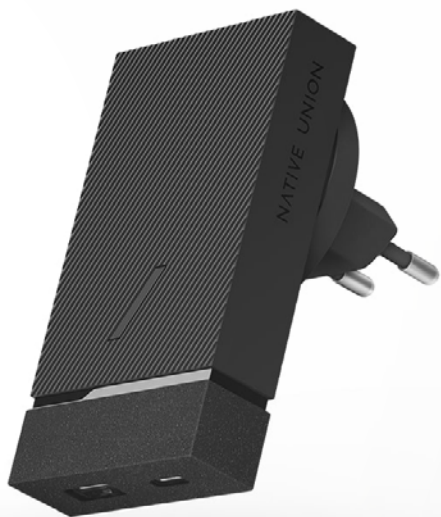

novinky

2021 | 21. června | 25. týden

Decoded Nomad Native Union

DECODED

Decoded Wireless Charging Puck
15W, black

- magnetická bezdrátová nabíječka je navržena tak, aby snadno a rychle nabíjela zařízení
- kompatibilní s MagSafe. Magnety zajišťují, že iPhone připojíte pouhým přiložením a nabíjení se okamžitě spustí
- díky nabíjení až 15 W a vložce z anilinové kůže s pevným a odolným okrajem je nabíječka dokonalou kombinací funkce a stylu.
- kožená vložka poskytuje měkké kontaktní místo pro vaše zařízení, které chrání před poškrábáním a vyklouznutím.
- zabraňuje přebíjení vašeho zařízení, automaticky zastaví, jakmile je baterie plně nabitá.
- Magnetická funkce funguje pouze pro modely iPhone 12, nicméně nabíjecí puk je kompatibilní pro bezdrátové nabíjení všech zařízení s podporou Qi,

Decoded Wireless Charging Puck
15W, white

Kód D21MSWC1WE
Doporučená cena 1349 Kč
EAN 8720254290058

NOMAD

Nomad Card Wallet, black

- minimalistické pouzdro na karty
- vyrobeno z jedinečné Horween kůže
- kůže je zpracována tak, aby po čase získala patinu
- vhodné až pro 10 karet
- 3 vnější přihrádky, 1 velká vnitřní kapsa

Kód
Doporučená cena
EAN

NM50010W00
2049 Kč
856500019499

Nomad Card Wallet, brown

Kód
Doporučená cena
EAN

NM500R00A0
2049 Kč
856500019482

NATIVE UNION

Native Union Smart Charger, 20W, slate

Kód
Doporučená cena
EAN

SMART-PD-GRY-V2
999 Kč
4895200442103

- nabíječka s Power Delivery nabíjí zařízení dosud nejrychlejším způsobem
- nabíjete až 2 zařízení najednou díky dvěma portům USB-A a USB-C
- 20W port USB-C s podporou PD dodá vašemu iPhoneu energii až na 50 % za méně než 30 minut.
- lze spárovat s nabíječkou MagSafe pro rychlé nabíjení iPhoneu 12 až 15 W
- Technické specifikace: Total Max Output; 20W 1 x USB-C Port - 20W Max Power Delivery (5V/4A; 9V/2.22A; 12V/1.66A Output); 1 x USB-A Port - 12W Max (5V/2.4A Output)
- Materiál: TPU, PC, hliník, silikon