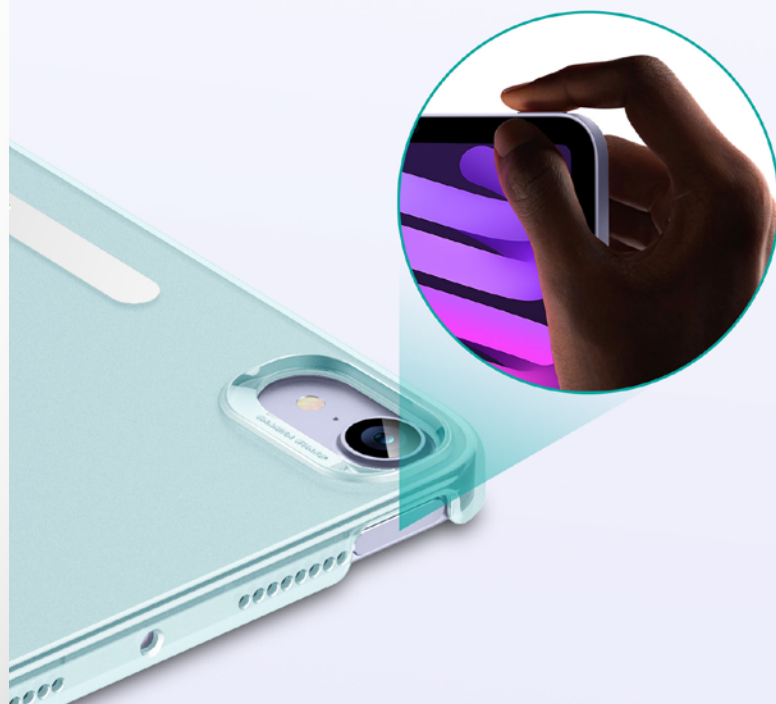

- přední a zadní kryt chrání iPad ze všech stran a přitom je stále lehký a tenký
- pouzdro je možné složit a uzpůsobit ho jako stojan se dvěma různými pozorovacími úhly
- magnetická spona se speciálním výřezem zaručuje, aby byla Apple Pencil bezpečně zakrytá a stále viditelná
- snadné párování a nabíjení Apple Pencil pomocí speciálně navrženého bočního výřezu
- možnost synchronizace a nabíjení s krytem
- díky přesným výřezům není kompatibilní s jinými zařízeními

ESR

ESR Ascend Trifold Case, silver gray
– iPad mini 6

Kód
Doporučená cena
EAN

4894240139882
699 Kč
4894240139882

Compatible with Touch ID

Specialized cutout works perfectly with Touch ID

ESR Ascend Trifold Case, light blue
– iPad mini 6

Kód
Doporučená cena
EAN

4894240139929
799 Kč
4894240139929

ESR Rebound Pencil

- účelový kryt, jehož povrch poskytuje skvělou manipulaci
- integrovaný držák poskytuje bezpečné místo pro uložení a nabíjení Apple Pencil (2. generace)
- možnost složení do různých poloh jako stojánek
- bezproblémově funguje s funkcí automatického spánku/probuzení
- snadné nasazení krytu na zařízení
- možnost synchronizace a nabíjení s krytem
- díky přesným výřezům není kompatibilní s jinými zařízeními