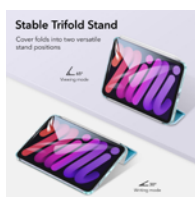

ESR

ESR Ascend Trifold Case, silver gray
– iPad mini 6

Kód
Doporučená cena
EAN

4894240139882
699 Kč
4894240139882

Compatible with Touch ID

Specialized cutout works perfectly with Touch ID

ESR Ascend Trifold Case, light blue
– iPad mini 6