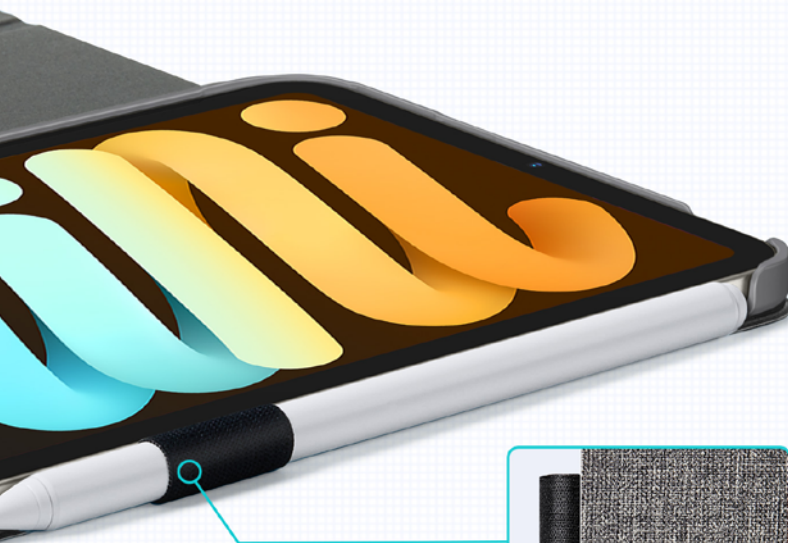

Built-In Pencil Holder

Keeps your Pencil 2 secure and protected

*Pencil not included

ESR Urban Folio Case, gray
– iPad mini 6