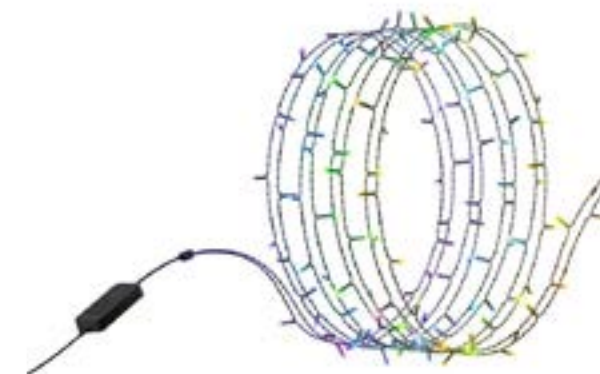

Technické specifikace:

- Použití: vnitřní i venkovní
- Krytí: IP44
- Životnost: 10 000 hodin
- Délka: 2 řetězy po 10m / Celkem 20m
- Počet LED: 2 x 125 / Celkem 250 LED / LED každých 8 cm
- Délka prodlužovacího kabelu: 2.4 M
- Délka napájecího kabelu: 1M
- Hmotnost: 565g
- Hmotnost adaptéru: 93g
- Ovladač: 90g
- Komunikační protokol: WiFi (2,4 GHz b/g/n), Bluetooth, Matter
- Poznámka: Síť 5 GHz nejsou s produkty Nanoleaf kompatibilní
- Aplikace Nanoleaf: Ovládání prostřednictvím aplikace Nanoleaf (Android a iOS) pro mobilní telefon/tablet nebo aplikace Nanoleaf Desktop (Windows a Mac).