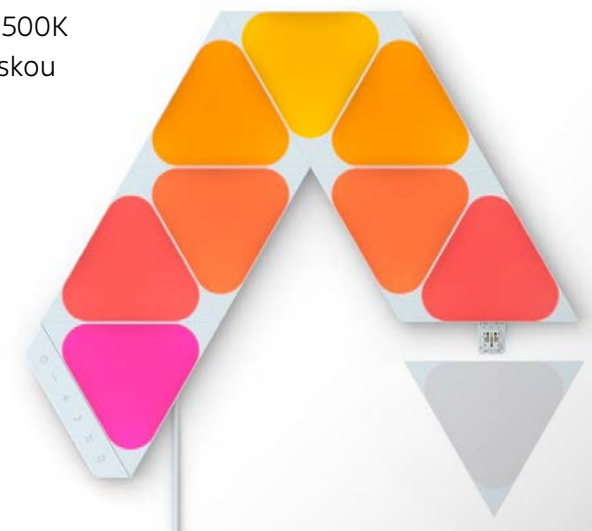

- chytře řešené osvětlení s elegantně sjednocenými tvary
- malé trojúhelníčky představují zcela novou řadu tvarů, které nabízejí skutečně neomezené možnosti přizpůsobení a designu
- design je navržen pro zachování přírodní geometrie
- možnost ovládání světel nebo nebo hrání dotykových her pomocí rukou
- Rhythm Scenes se propojí s vaší oblíbenou hudbou
- LayoutDetect™ exkluzivní technologie společnosti Nanoleaf, která umožňuje plynulé přechody barev v reálném čase
- široký výběr z více než 16 milionů barev s teplotou barev 1200K-6500K
- vylepšený upevňovací systém se zabudovanou oboustrannou páskou

Balení obsahuje:

- 9x světelný panel
- 9x montážní destička
- 10x oboustranná lepicí páska
- 10x propojovací konektor
- 1x napájecí zdroj
- 1x příručka

Nanoleaf Lines Squared Starter Kit 4 Pack

Kód **NL59K02-4SN00**
Doporučená cena **2699 Kč**
EAN **4897105332053**

Technické specifikace:

- teplota barev: 1200K-6000K
- barevná škála: RGBW
- výška: 0,8 cm
- délka: 28 cm
- hloubka: 2 cm
- váha: 38,9 g
- délka kabelu: 4,5 m
- životnost: 25 000 hodin
- komunikační protokol: WiFi 2,4 GHz

- posuňte rozvržení světelných lišt na vyšší úroveň
- vytvořte vícerozměrný design ohýbáním za rohy, protažením až ke stropu, možná i něčím trochu radikálním
- šňůra každého konektoru se ohýbá až o 360 stupňů.
- kompatibilní s řadou Lines
- používejte místo běžných konektorů Lines.