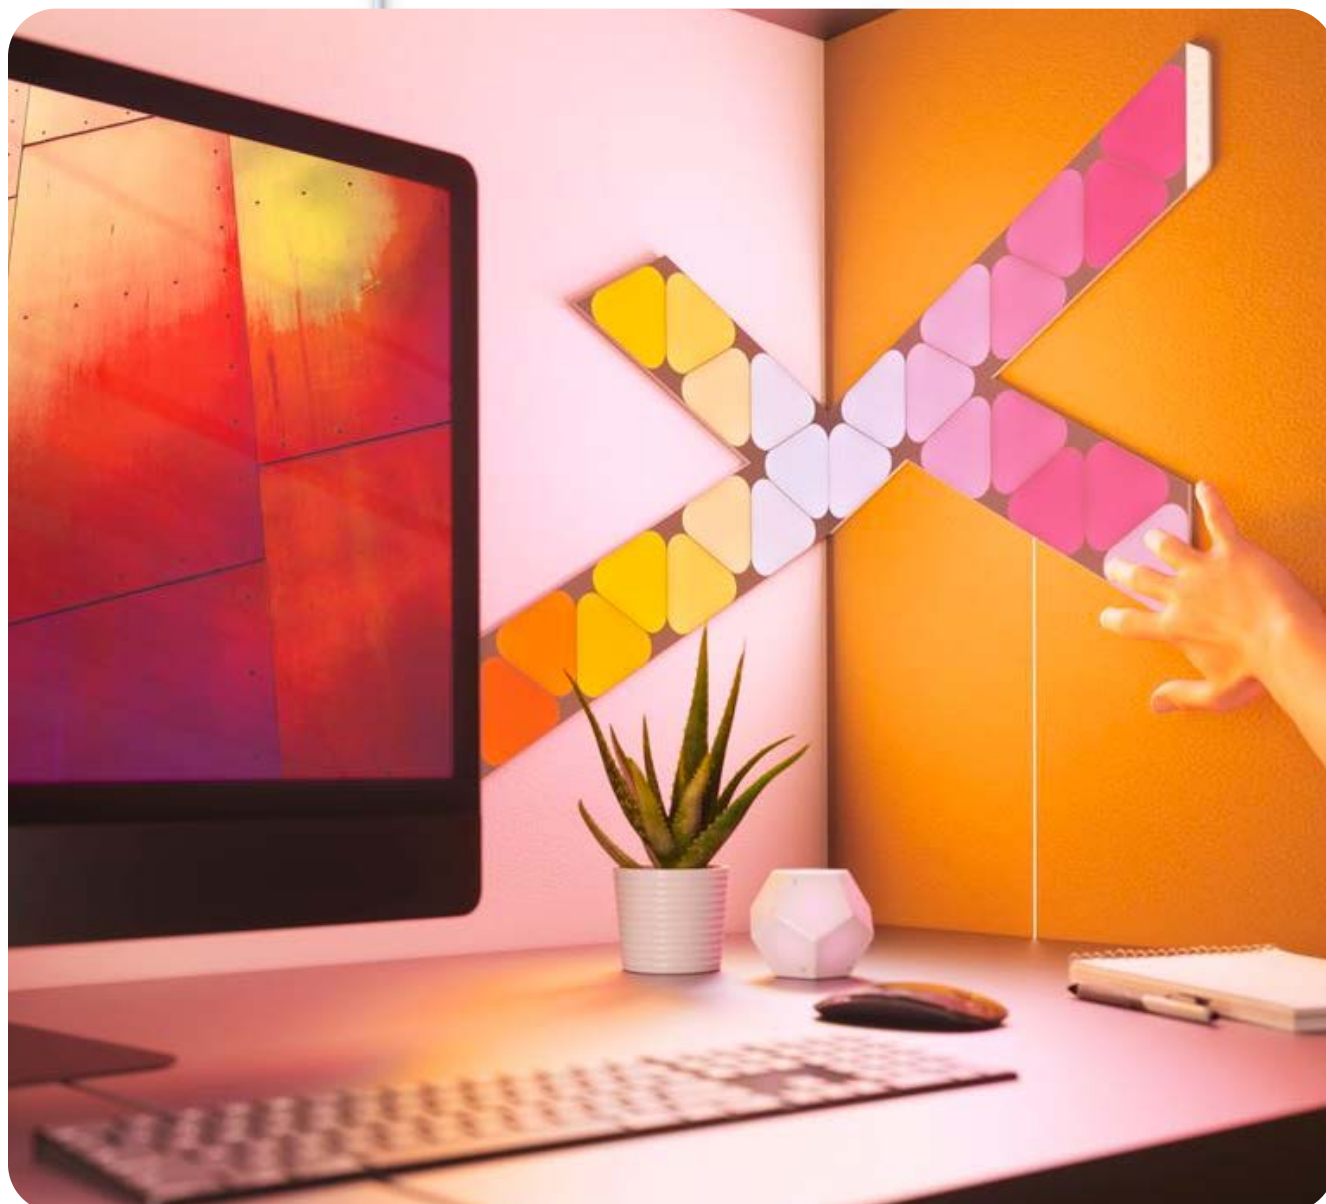

Nanoleaf Shapes Triangles Mini Starter Kit 9 Pack

Kód **NL48-0002TW-9PK-EU**
Doporučená cena **3199 Kč**
EAN **4897105331759**

- chytře řešené osvětlení s elegantně sjednocenými tvary
- malé trojúhelníčky představují zcela novou řadu tvarů, které nabízejí skutečně neomezené možnosti přizpůsobení a designu
- design je navržen pro zachování přírodní geometrie
- možnost ovládání světel nebo nebo hrání dotykových her pomocí rukou
- Rhythm Scenes se propojí s vaší oblíbenou hudbou
- LayoutDetect™ exkluzivní technologie společnosti Nanoleaf, která umožňuje plynulé přechody barev v reálném čase
- široký výběr z více než 16 milionů barev s teplotou barev 1200K-6500K
- vylepšený upevňovací systém se zabudovanou oboustrannou páskou

Balení obsahuje:

- 9x světelný panel
- 9x montážní destička
- 10x oboustranná lepicí páska
- 10x propojovací konektor
- 1x napájecí zdroj
- 1x příručka