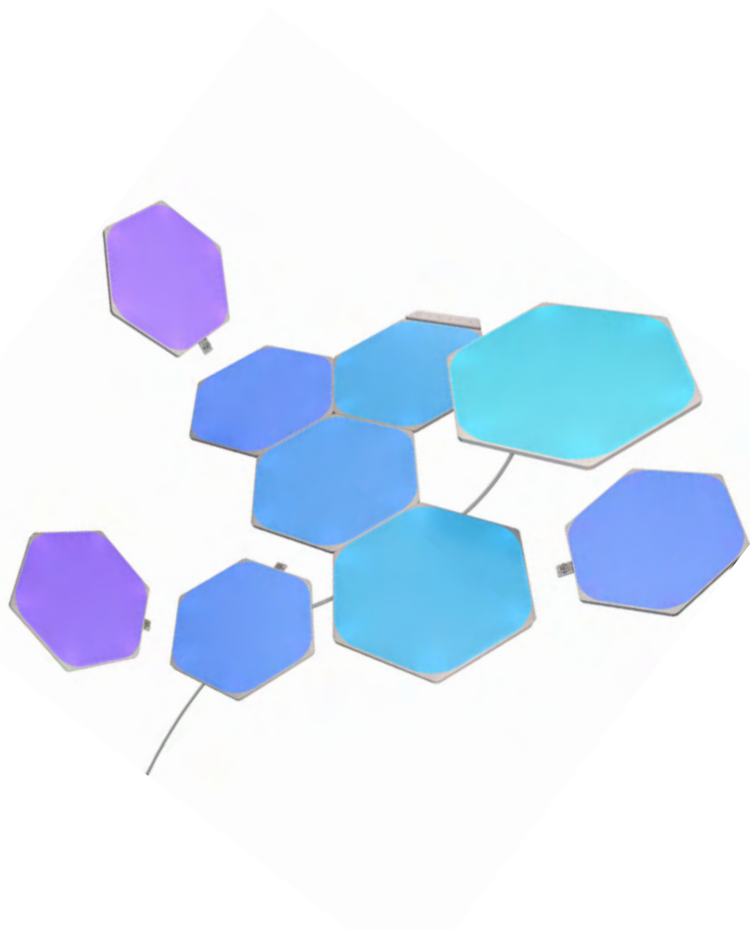

Kód

Doporučená cena

EAN

NL42-5002HX-5PK

3 399 Kč

840102700640

Shapes Hexagons Starter Kit 9 Panels

Balení obsahuje: