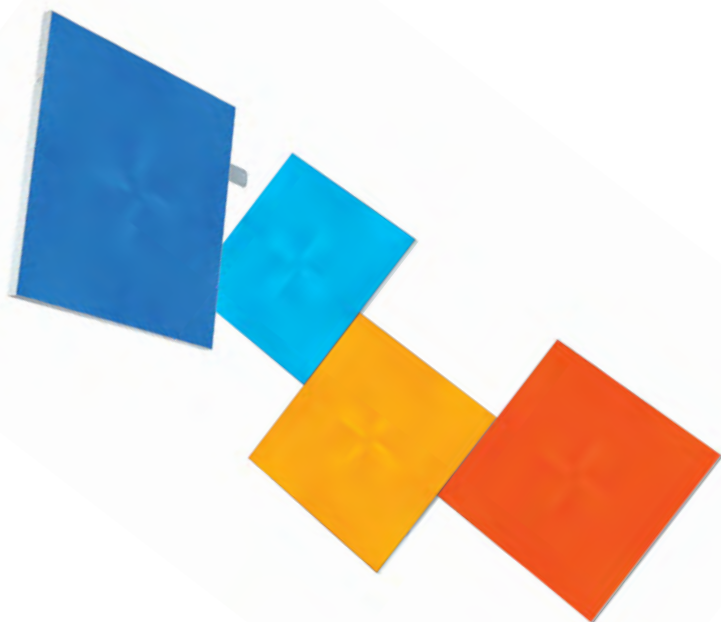

Canvas Panels Expansion Pack 4 pcs

rozšiřující balení 4ks panelů pro Nanoleaf Canvas
panely fungují pouze dohromady s řídicí jednotkou Nanoleaf Canvas

Balení obsahuje:

- 4x Canvas panel
- 4x propojovací konektor
- 12x lepicí páska

Kód
Doporučená cena
EAN

NL29-0001SW-4PK
1 999 Kč
628110858047