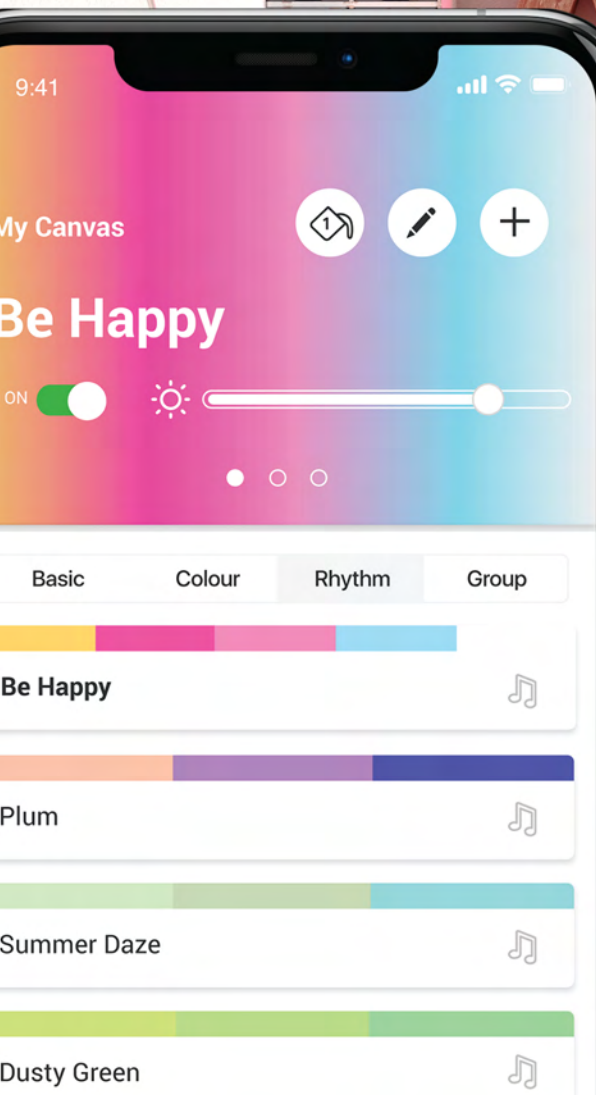

Balení obsahuje:

- 15x Hexagon Light panel
- 1x ovladač
- 1x napájecí zdroj
- 15x propojovací konektor pro spojení ovladače a panelů
- 15x oboustranná lepící páska

Kód	NL42-6002HX-15PK
Doporučená cena	8 599 Kč
EAN	840102701074

Shapes Hexagons Expansion Pack 3 Panels

rozšíření Vašich šestiúhelníkových tvarů díky balíčku se 3 třemi panely
pro zapojení je potřeba kontrolní panel PSU se Shapes Hexagon Smarter Kitem

Balení obsahuje:

- 3x Hexagon Light panel
- 3x propojovací konektor pro spojení ovladače a panelů
- 3x oboustranná lepicí páska

Kód
Doporučená cena
EAN

NL42-0001HX-3PK
1 749 Kč
840102700633

Canvas Panels

Canvas Panels

- inteligentní modulární osvětlovací systém
- umožňuje libovolné propojení mezi sebou, vytváření animací libovolné rychlosti, barevnosti a typů přechodů
- panely reagují na dotyk - možnost nastavení příkazů v Nanoleaf aplikaci
- zabudovaný Rhythm modul, který vylepší vaše panely na vizualizátor hudby v reálném čase
- Rhythm umožňuje pozorovat zvuk, vizuálně upravuje hudbu do barevných animací, které se promítají na panelech a vytváří symfonii světla a hudby
- možnost automatizace světla pomocí Nanoleaf aplikace
- ovládání přes mobilní aplikaci - iOS/Android a hlasem přes Siri, Google Assistant a Amazon Alexa
- plně funkční hned po rozbalení i bez WiFi